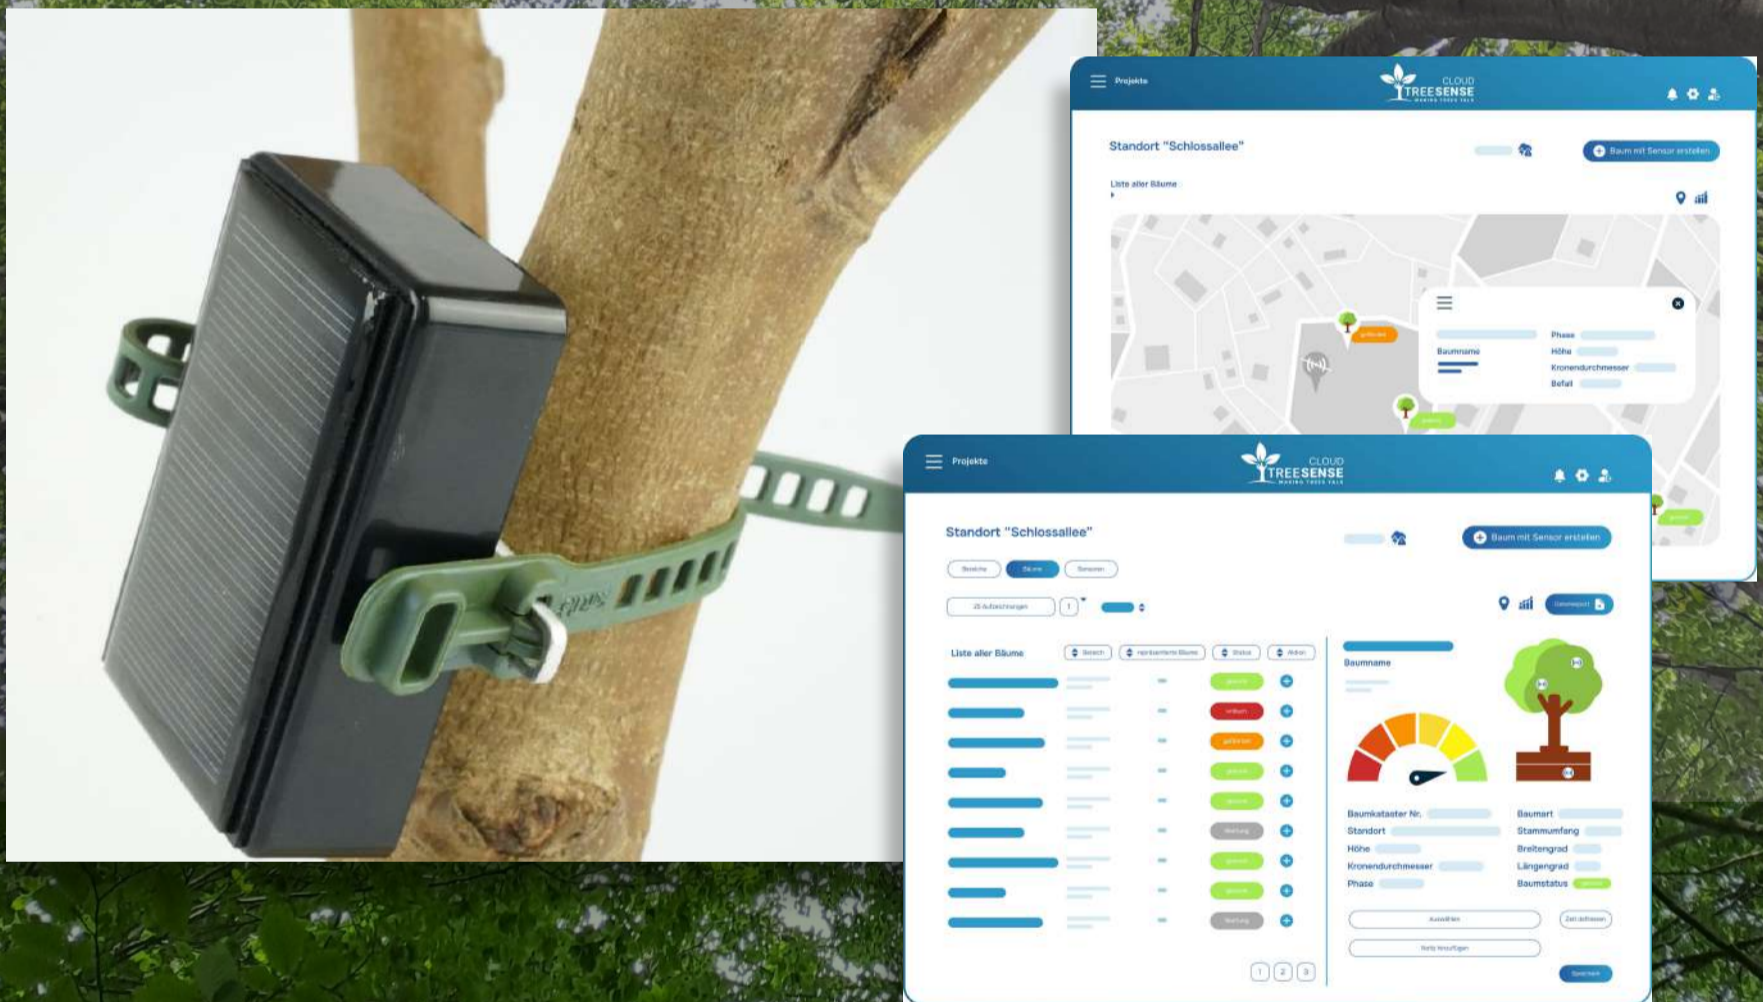

TreeSense

Monitorare il contenuto idrico degli alberi

- comunicazione LoRaWAN - NB - IOT
- interfaccia cloud consultabile su PC/smartphone
- interpretazione dati user friendly
- storicizzazione ed esportazione dati
- localizzazione georeferenziata
- funzione "alert" configurabile via eMail

Pianificazione e Gestione consapevole dell'irrigazione
Monitoraggio fattori di stress

URBAN TREES

FRUTTICOLTURA

BOSCHI E FORESTE

PessinaLab

vendita & assistenza tecnica

www.pessinalab.com

studio@pessinalab.com